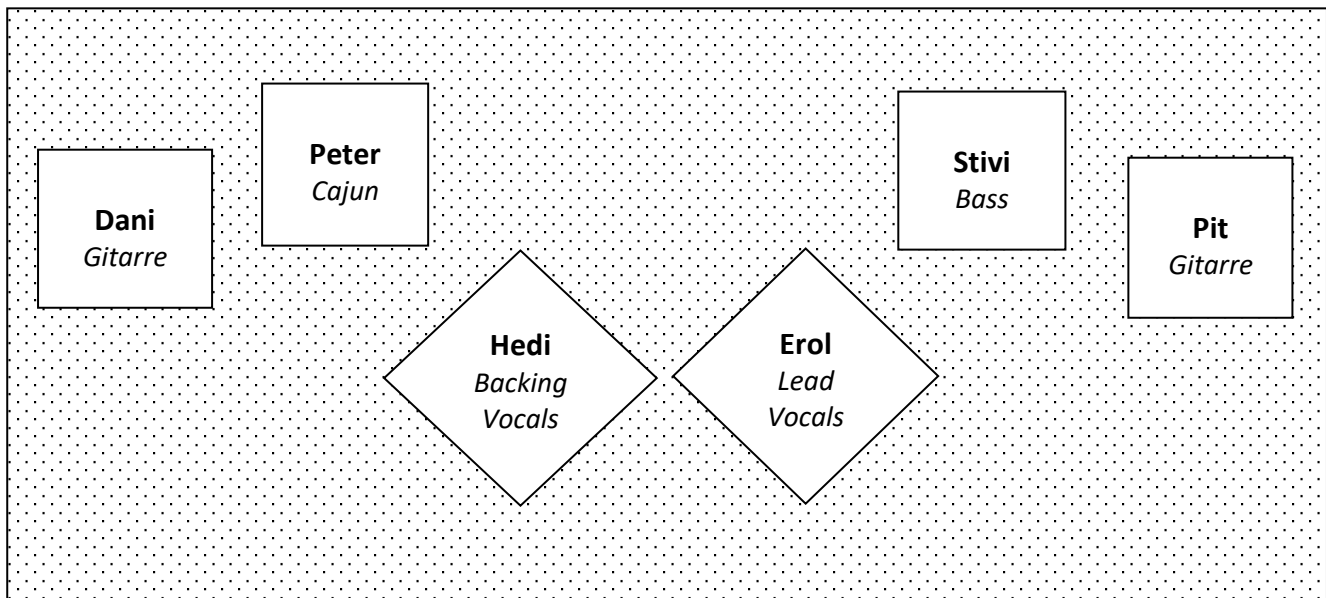

Tell's Valley «light» Bühnenplan & Monitoring

Musiker	Instrumente	Abnahme	Benötigt Monitoring
Erol „Sax“ <i>Lead Vocals</i>	<ul style="list-style-type: none"> • Lead Vocals • Harp 	Mic Separates Mic. für Harp	Eigenes In Ear <ul style="list-style-type: none"> • eigener Gesang • Harp • Backing Vocals • alle Gitarren
Hedi <i>Backing Vocals</i>	<ul style="list-style-type: none"> • Backing Vocals 	Mic	Eigenes In Ear <ul style="list-style-type: none"> • eigener Gesang • Lead Vocals • alle Gitarren
Stivi <i>Bass</i>	<ul style="list-style-type: none"> • Elektr. Bass 	DI Out	<ul style="list-style-type: none"> • Lead & Backing Vocals • alle Gitarren
Peter „Noldi“ <i>Cajun</i>	<ul style="list-style-type: none"> • Cajun 	Mic	<ul style="list-style-type: none"> • Lead & Backing Vocals
Pit <i>Gitarre</i>	<ul style="list-style-type: none"> • Akustische Gitarre 	DI-Box	<ul style="list-style-type: none"> • eigene Gitarre • Lead & Backing Vocals
Dani <i>Gitarre</i>	<ul style="list-style-type: none"> • Akustische Gitarre 	DI-Box	<ul style="list-style-type: none"> • eigene Gitarre • Lead & Backing Vocals