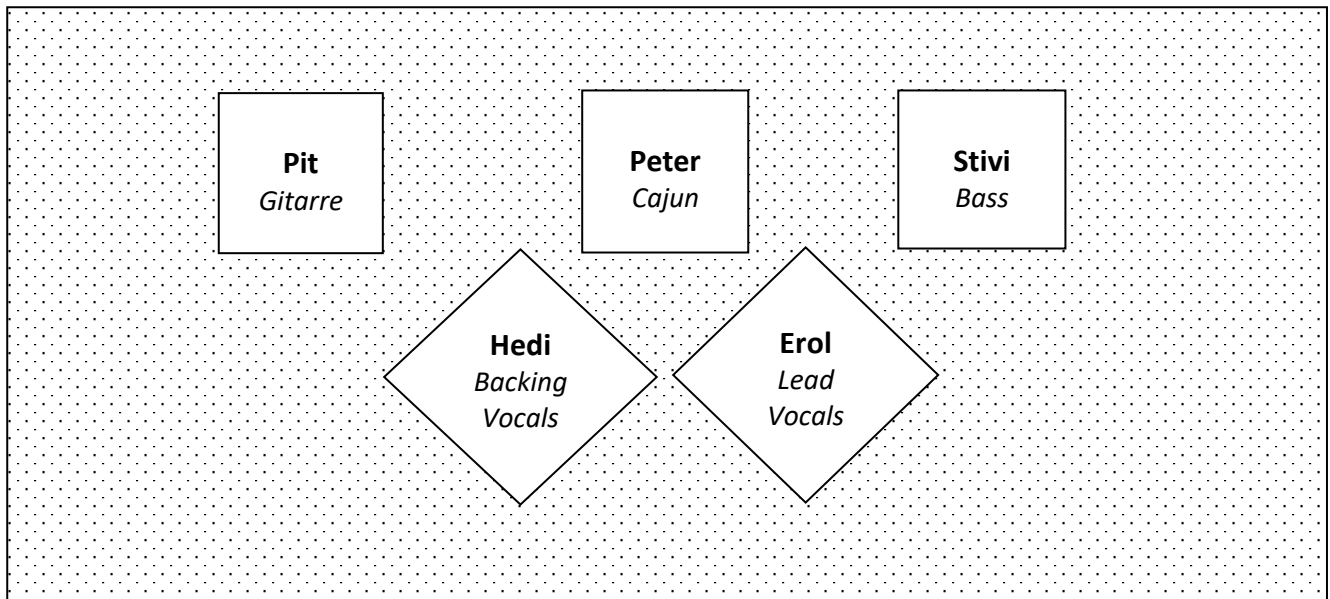

Tell's Valley «light»

Bühnenplan & Monitoring

Musiker	Instrumente	Abnahme	Benötigt Monitoring
Erol „Sax“ <i>Lead Vocals</i>	<ul style="list-style-type: none"> • Lead Vocals • Akustische Gitarre • Harp 	Mic Separates Mic. für Harp	Eigenes In Ear <ul style="list-style-type: none"> • eigener Gesang • Harp • Backing Vocals • alle Gitarren
Hedi <i>Backing Vocals</i>	<ul style="list-style-type: none"> • Backing Vocals 	Mic	Eigenes In Ear <ul style="list-style-type: none"> • eigener Gesang • Lead Vocals • alle Gitarren
Stivi <i>Bass</i>	<ul style="list-style-type: none"> • Elektr. Bass 	DI Out	<ul style="list-style-type: none"> • Lead & Backing Vocals • alle Gitarren
Peter „Noldi“ <i>Cajun</i>	<ul style="list-style-type: none"> • Cajun 	Mic	<ul style="list-style-type: none"> • Lead & Backing Vocals
Pit <i>Gitarre</i>	<ul style="list-style-type: none"> • Akustische Gitarre 	DI-Box	<ul style="list-style-type: none"> • eigene Gitarre • Lead & Backing Vocals