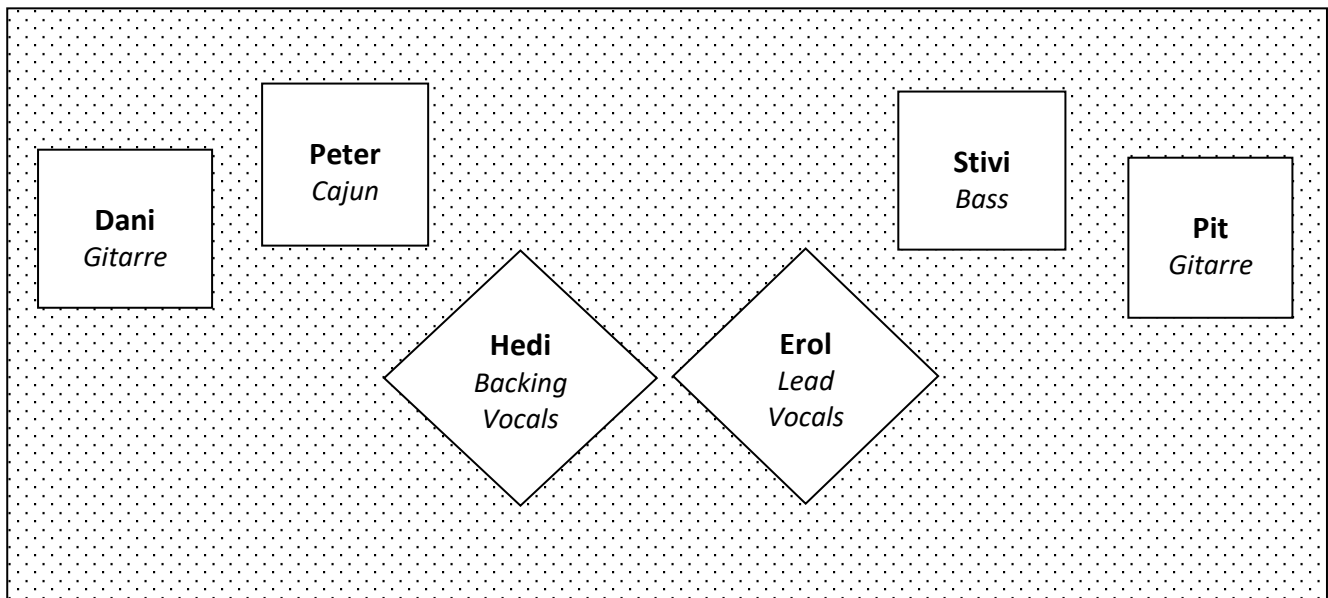

Tell's Valley «light» Bühnenplan & Monitoring

Musiker	Instrumente	Abnahme	Benötigt Monitoring
Erol „Sax“ <i>Lead Vocals</i>	<ul style="list-style-type: none"> • Lead Vocals • Akustische Gitarre • Harp 	Mic Separates Mic. für Harp	Eigenes In Ear <ul style="list-style-type: none"> • eigener Gesang • Harp • Backing Vocals • alle Gitarren
Hedi <i>Backing Vocals</i>	<ul style="list-style-type: none"> • Backing Vocals 	Mic	Eigenes In Ear <ul style="list-style-type: none"> • eigener Gesang • Lead Vocals • alle Gitarren
Stivi <i>Bass</i>	<ul style="list-style-type: none"> • Akustischer Bass 	DI Out	<ul style="list-style-type: none"> • Lead & Backing Vocals • alle Gitarren
Peter „Noldi“ <i>Cajun</i>	<ul style="list-style-type: none"> • Cajun 	Mic	<ul style="list-style-type: none"> • Lead & Backing Vocals
Pit <i>Gitarre</i>	<ul style="list-style-type: none"> • Akustische Gitarre 	DI-Box	<ul style="list-style-type: none"> • eigene Gitarre • Lead & Backing Vocals
Dani <i>Gitarre</i>	<ul style="list-style-type: none"> • Akustische Gitarre 	DI-Box	<ul style="list-style-type: none"> • eigene Gitarre • Lead & Backing Vocals