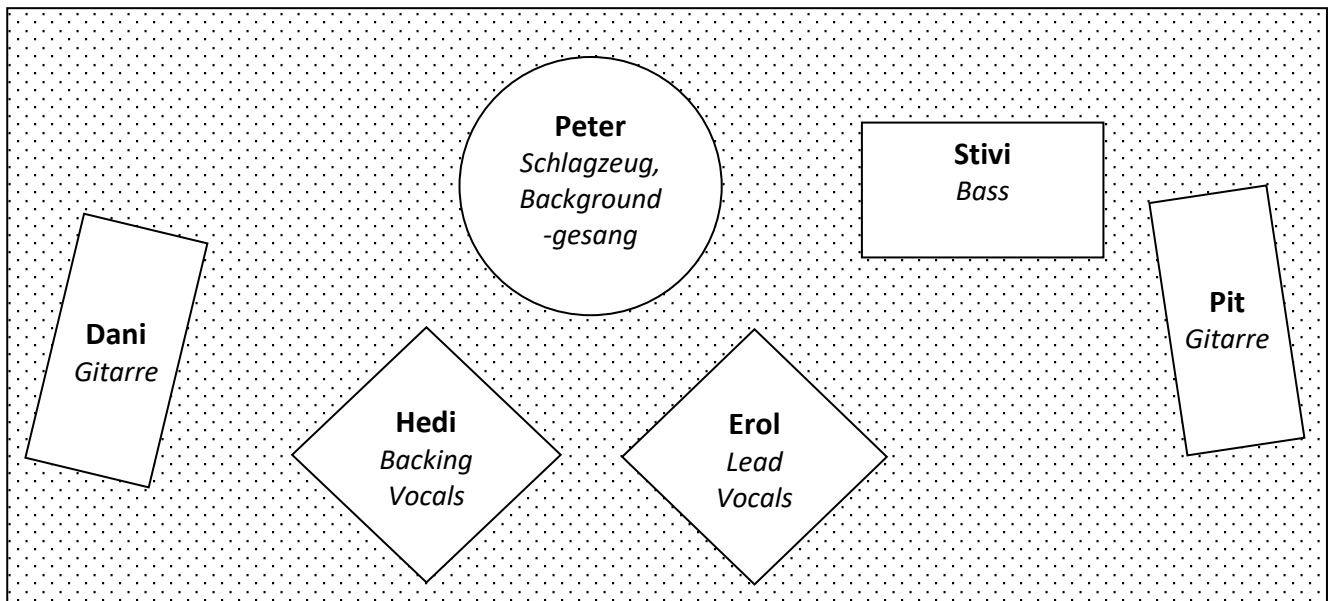

Bühnenplan & Monitoring

Musiker	Instrumente	Detailangaben	Benötigt Monitoring
Erol „Sax“ <i>Lead Vocals</i>	<ul style="list-style-type: none"> • Lead Vocals • Harp • Akustik-Gitarre 	Mic Separates Mic. für Harp Hat eigenes In Ear	<ul style="list-style-type: none"> • eigener Gesang • Harp • Backing Vocals • alle Gitarren
Hedi <i>Backing Vocals</i>	<ul style="list-style-type: none"> • Backing Vocals 	Mic Hat eigenes In Ear	<ul style="list-style-type: none"> • eigener Gesang • Lead Vocals • alle Gitarren
Stivi <i>Bass</i>	<ul style="list-style-type: none"> • Elektr. Bass 	DI Out	<ul style="list-style-type: none"> • Lead & Backing Vocals • alle Gitarren
Peter „Noldi“ <i>Schlagzeug</i>	<ul style="list-style-type: none"> • Schlagzeug 	Schlagzeug besteht aus: 1 Snare, 1 Hi-Hat, 1 Bass, 1 Tom, 1 Stand-Tom, div. Becken	<ul style="list-style-type: none"> • Lead & Backing Vocals
Pit <i>Gitarre</i>	<ul style="list-style-type: none"> • Elektr. Gitarre 	Mic an Gitarren-Boxe	<ul style="list-style-type: none"> • eigene Gitarre • Lead & Backing Vocals
Dani <i>Gitarre</i>	<ul style="list-style-type: none"> • Elektr. Gitarre 	Mic an Gitarren-Boxe	<ul style="list-style-type: none"> • eigene Gitarre • Lead & Backing Vocals