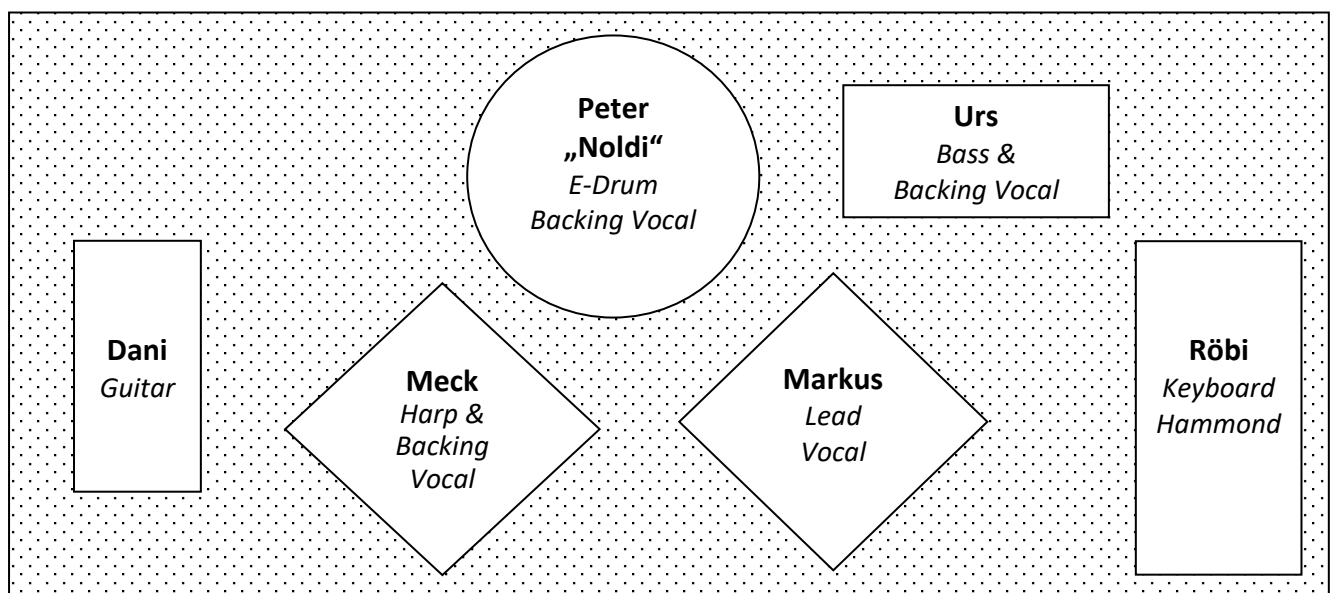

# Tell's Valley Band - Stage Rider

Die Tell's Valley Band hat ein eigenes Monitoring Mischpult. Über Signal-Splitter (transformatorisoliert gegen Brummen) werden die einzelnen Signale gemäss nachfolgenden Angaben zum Front-of-House Mischpult weitergereicht.

Kanalbelegung	Musiker:in	Instrumente	Detailangaben
1: Drum Kick 2: Drum Snare 3: Drum L (Toms, Cymbals, div.) 4: Drum R (Toms, Cymbals, div.)	Peter „Noldi“	Schlagzeug (E-Drum)	4-Kanal
5: Bass	Urs	Bass	DI Out Bass-Amp
6: Guitar	Dani	E-Gitarre	1 Mic. am Lautsprecher
7: Keyboard L 8: Keyboard R	Röbi	Yamaha ModX8+	Keyboard Stereo
9: Hammond - Leslie Horn L 10: Hammond - Leslie Horn R 11: Hammond - Leslie Bass	Röbi	Hammond XK-5 Leslie 3300	3 Mic. im Leslie
12: Harp	Meck	Harp	Mic. Harp
13: Lead Vocal	Markus	eigene Stimme	Mic. Gesang (48V)
14: Backing Vocal	Urs	eigene Stimme	Mic. Gesang
15: Backing Vocal	Peter „Noldi“	eigene Stimme	Mic. Gesang
16: Backing Vocal	Meck	eigene Stimme	Mic. Gesang