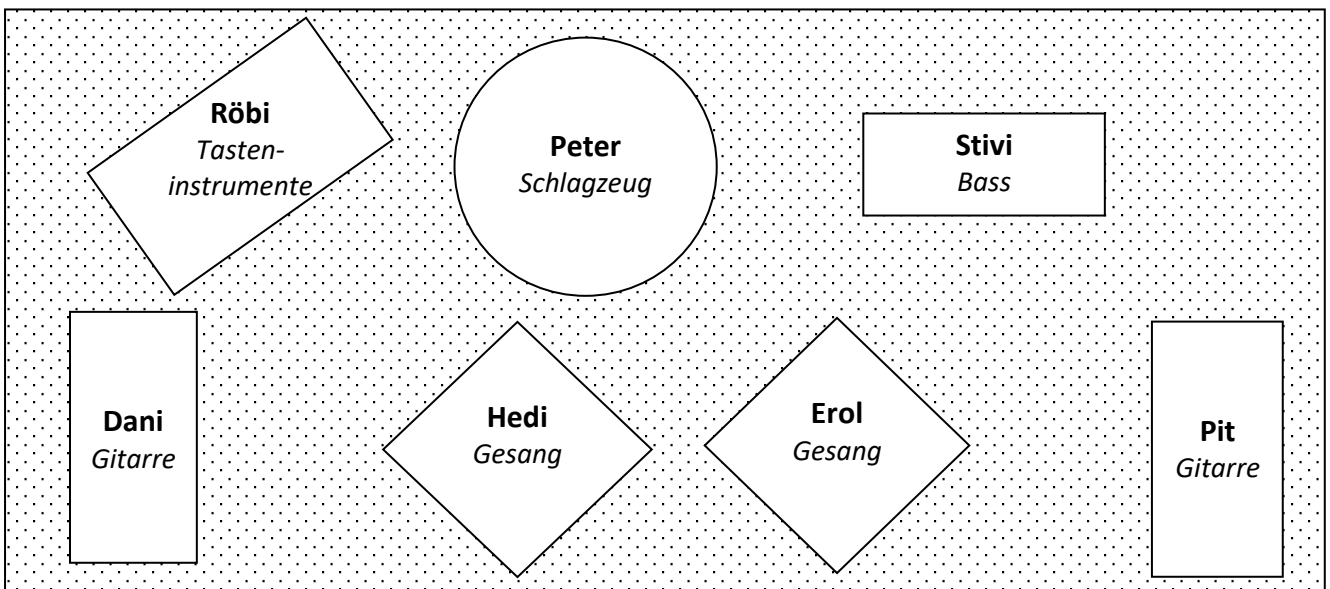

# Bühnenplan & Monitoring

Musiker:in	Instrumente	Detailangaben	Benötigt Monitoring
<b>Erol „Sax“</b> <i>Gesang</i>	<ul style="list-style-type: none"> <li>• eigene Stimme</li> <li>• Harp</li> <li>• A-Gitarre</li> </ul>	Mic Separates Mic für Harp <b>Hat eigenes In Ear</b>	<ul style="list-style-type: none"> <li>• alle Gesänge</li> <li>• Harp</li> <li>• alle Gitarren</li> <li>• Keyboard &amp; Hammond</li> </ul>
<b>Hedi</b> <i>Gesang</i>	<ul style="list-style-type: none"> <li>• eigene Stimme</li> </ul>	Mic <b>Hat eigenes In Ear</b>	<ul style="list-style-type: none"> <li>• alle Gesänge</li> <li>• alle Gitarren</li> <li>• Keyboard &amp; Hammond</li> </ul>
<b>Stivi</b> <i>Bass</i>	<ul style="list-style-type: none"> <li>• E-Bass</li> </ul>	DI Out	<ul style="list-style-type: none"> <li>• alle Gesänge</li> <li>• alle Gitarren</li> <li>• Keyboard &amp; Hammond</li> </ul>
<b>Peter „Noldi“</b> <i>Schlagzeug</i>	<ul style="list-style-type: none"> <li>• Schlagzeug</li> </ul>	Schlagzeug besteht aus: 1 Snare, 1 Hi-Hat, 1 Bass, 1 Tom, 1 Stand-Tom, div. Becken	<ul style="list-style-type: none"> <li>• alle Gesänge</li> </ul>
<b>Röbi</b> <i>Tasteninstrumente</i>	<ul style="list-style-type: none"> <li>• Keyboard</li> <li>• Hammond Orgel</li> </ul>	Keyboard und Hammond über XLR aus Keyboard- Mixer	<ul style="list-style-type: none"> <li>• Keyboard &amp; Hammond</li> <li>• alle Gesänge</li> <li>• alle Gitarren</li> </ul>
<b>Pit</b> <i>Gitarre</i>	<ul style="list-style-type: none"> <li>• E-Gitarre</li> </ul>	Mic an Gitarren-Boxe	<ul style="list-style-type: none"> <li>• eigene Gitarre</li> <li>• alle Gesänge</li> <li>• Keyboard &amp; Hammond</li> </ul>
<b>Dani</b> <i>Gitarre</i>	<ul style="list-style-type: none"> <li>• E-Gitarre</li> </ul>	Mic an Gitarren-Boxe	<ul style="list-style-type: none"> <li>• eigene Gitarre</li> <li>• alle Gesänge</li> <li>• Keyboard &amp; Hammond</li> </ul>